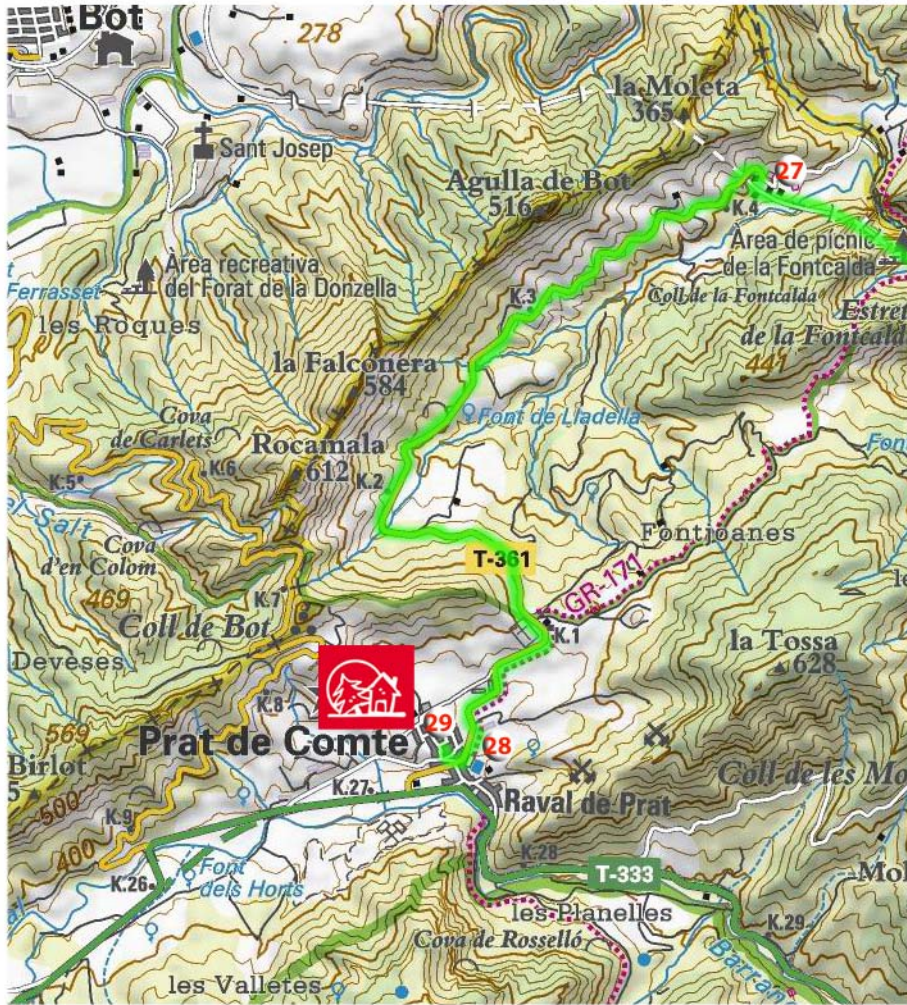

De l'alberg Mas de la Coixa (Móra la Nova)  
a l'alberg Ca la Jepa (Prat de Comte)

pag.1

Imatge cedida per l'Institut Cartogràfic de Catalunya

Imatge cedida per l'Institut Cartogràfic de Catalunya

Imatge cedida per l'Institut Cartogràfic de Catalunya

Imatge cedida per l'Institut Cartogràfic de Catalunya

Imatge cedida per l'Institut Cartogràfic de Catalunya

Imatge cedida per l'Institut Cartogràfic de Catalunya

Imatge cedida per l'Institut Cartogràfic de Catalunya

Imatge cedida per l'Institut Cartogràfic de Catalunya