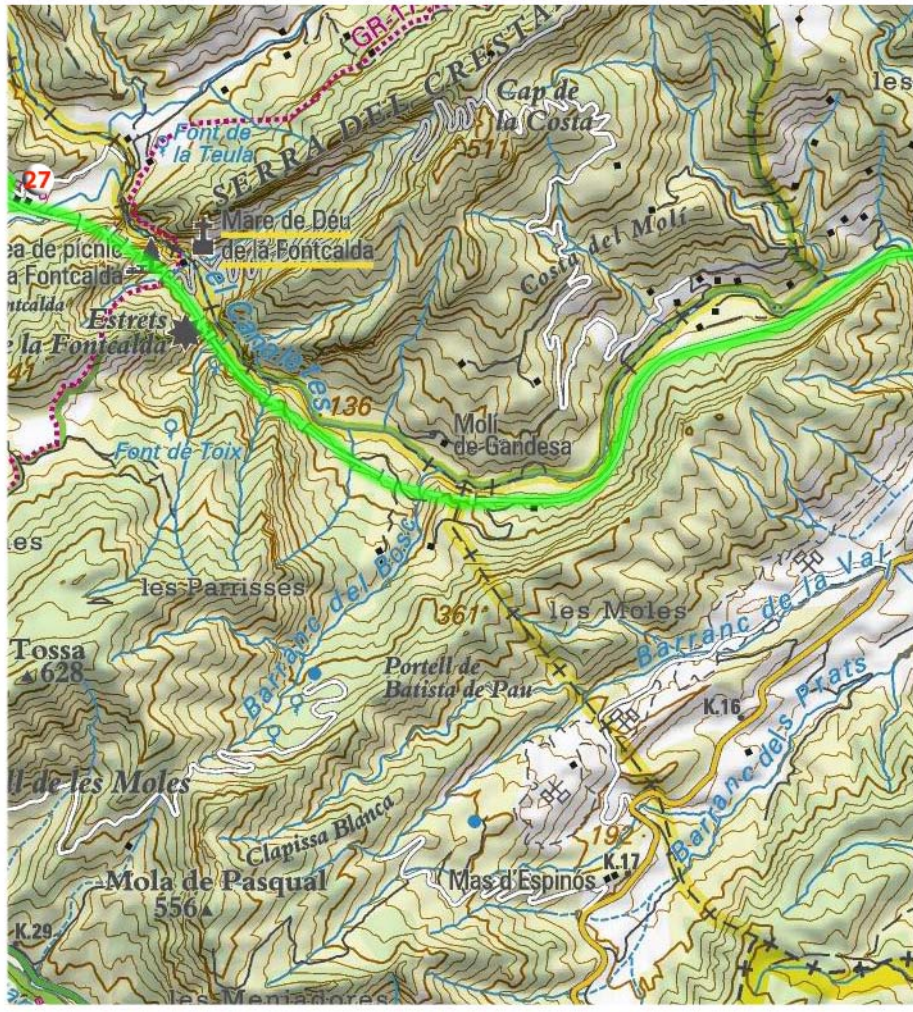

De l'alberg Mas de la Coixa (Móra la Nova)  
a l'alberg Ca la Jepa (Prat de Comte)

pag.1

Imatge cedida per l'Institut Cartogràfic de Catalunya

Imatge cedida per l'Institut Cartogràfic de Catalunya

Imatge cedida per l'Institut Cartogràfic de Catalunya

Imatge cedida per l'Institut Cartogràfic de Catalunya

Imatge cedida per l'Institut Cartogràfic de Catalunya

Imatge cedida per l'Institut Cartogràfic de Catalunya

Imatge cedida per l'Institut Cartogràfic de Catalunya

Imatge cedida per l'Institut Cartogràfic de Catalunya