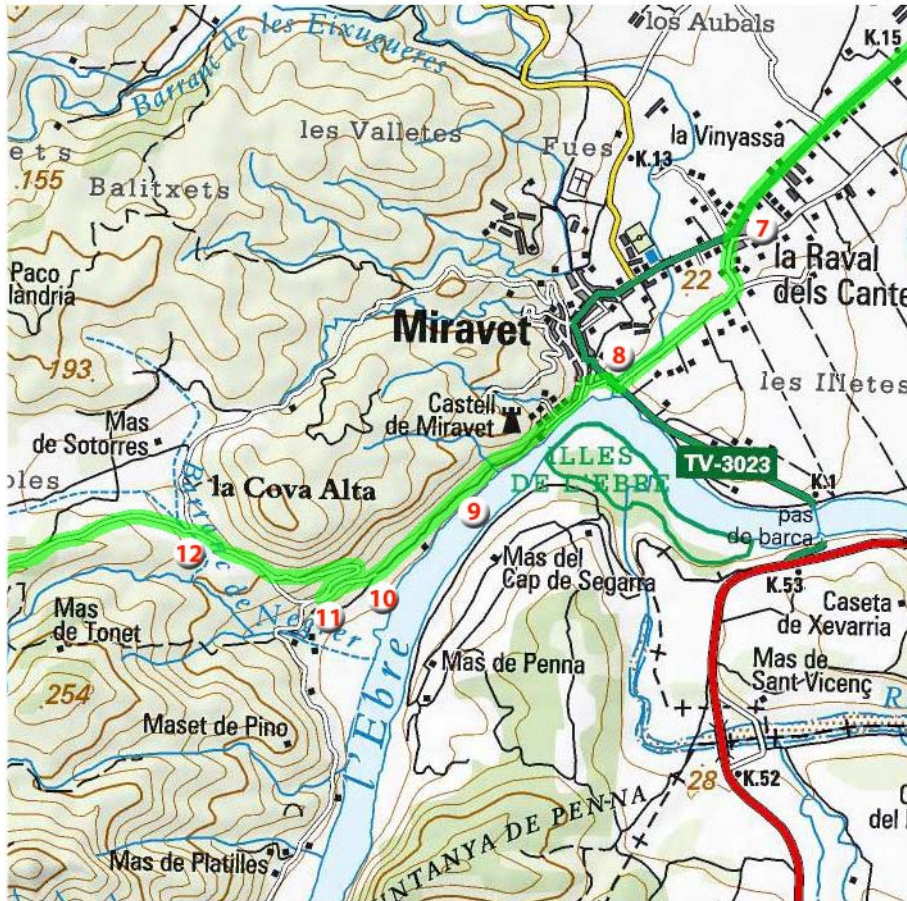

De l'alberg Mas de la Coixa (Móra la Nova)  
a l'alberg Ca la Jepa (Prat de Comte)

pag.1

Imatge cedida per l'Institut Cartogràfic de Catalunya

Imatge cedida per l'Institut Cartogràfic de Catalunya

Imatge cedida per l'Institut Cartogràfic de Catalunya

Imatge cedida per l'Institut Cartogràfic de Catalunya

Imatge cedida per l'Institut Cartogràfic de Catalunya

Imatge cedida per l'Institut Cartogràfic de Catalunya

Imatge cedida per l'Institut Cartogràfic de Catalunya

Imatge cedida per l'Institut Cartogràfic de Catalunya