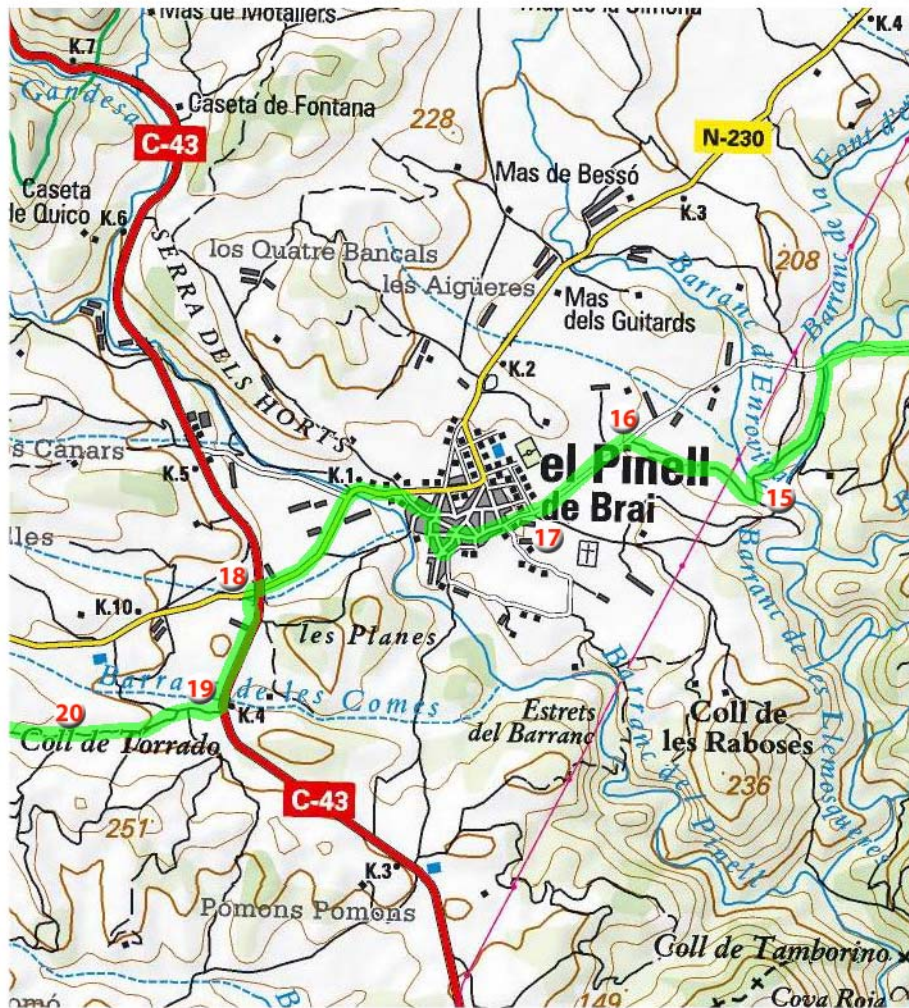

De l'alberg Mas de la Coixa (Móra la Nova)  
a l'alberg Ca la Jepa (Prat de Comte)

pag.1

Imatge cedida per l'Institut Cartogràfic de Catalunya

Imatge cedida per l'Institut Cartogràfic de Catalunya

Imatge cedida per l'Institut Cartogràfic de Catalunya

Imatge cedida per l'Institut Cartogràfic de Catalunya

Imatge cedida per l'Institut Cartogràfic de Catalunya

Imatge cedida per l'Institut Cartogràfic de Catalunya

Imatge cedida per l'Institut Cartogràfic de Catalunya

Imatge cedida per l'Institut Cartogràfic de Catalunya