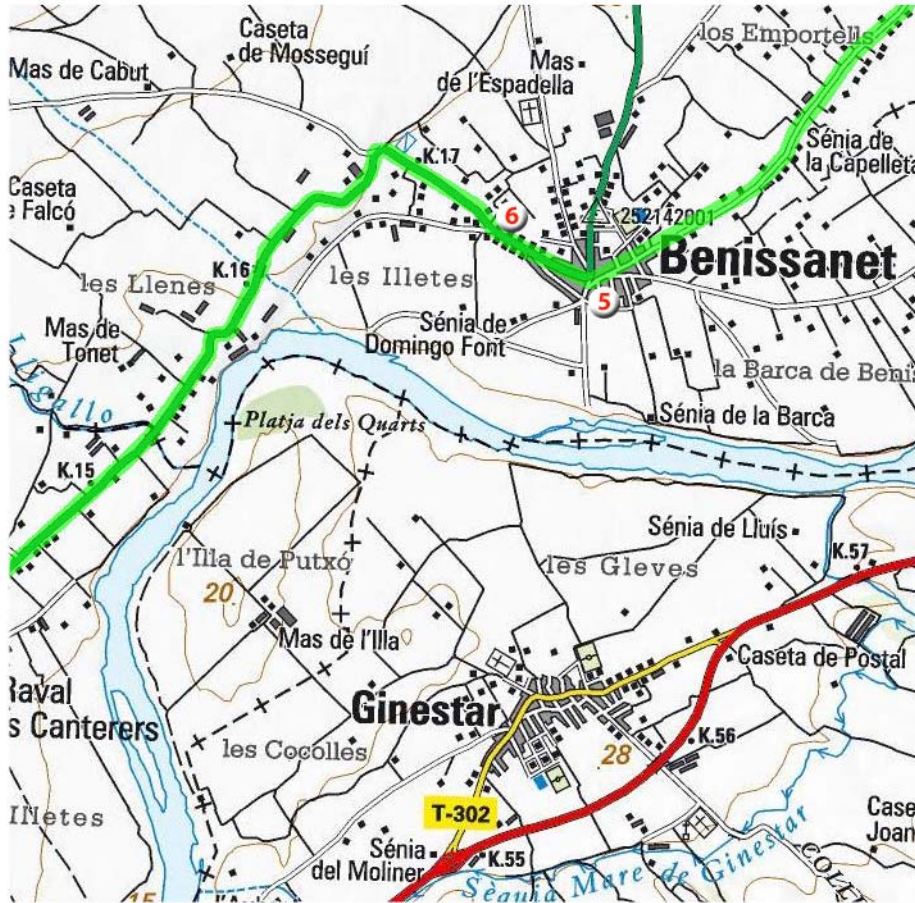

De l'alberg Mas de la Coixa (Móra la Nova)  
a l'alberg Ca la Jepa (Prat de Comte)

pag.1

Imatge cedida per l'Institut Cartogràfic de Catalunya

Imatge cedida per l'Institut Cartogràfic de Catalunya

Imatge cedida per l'Institut Cartogràfic de Catalunya

Imatge cedida per l'Institut Cartogràfic de Catalunya

Imatge cedida per l'Institut Cartogràfic de Catalunya

Imatge cedida per l'Institut Cartogràfic de Catalunya

Imatge cedida per l'Institut Cartogràfic de Catalunya

Imatge cedida per l'Institut Cartogràfic de Catalunya