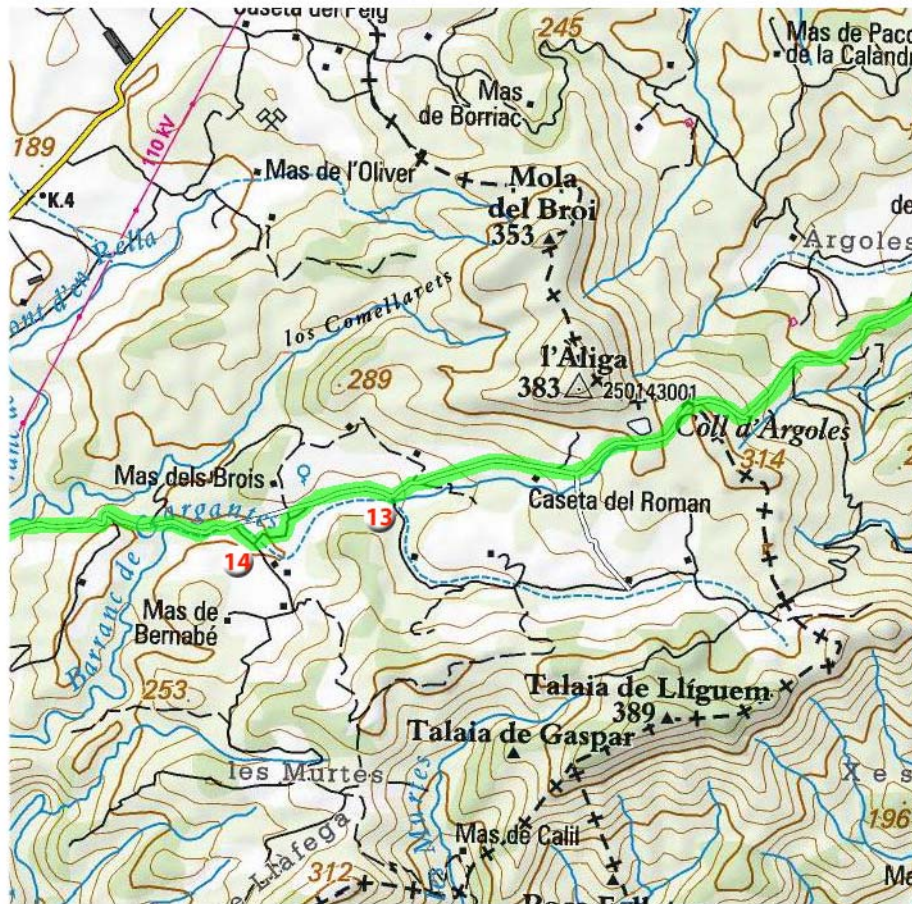

De l'alberg Mas de la Coixa (Móra la Nova)  
a l'alberg Ca la Jepa (Prat de Comte)

pag.1

Imatge cedida per l'Institut Cartogràfic de Catalunya

Imatge cedida per l'Institut Cartogràfic de Catalunya

Imatge cedida per l'Institut Cartogràfic de Catalunya

Imatge cedida per l'Institut Cartogràfic de Catalunya

Imatge cedida per l'Institut Cartogràfic de Catalunya

Imatge cedida per l'Institut Cartogràfic de Catalunya

Imatge cedida per l'Institut Cartogràfic de Catalunya

Imatge cedida per l'Institut Cartogràfic de Catalunya