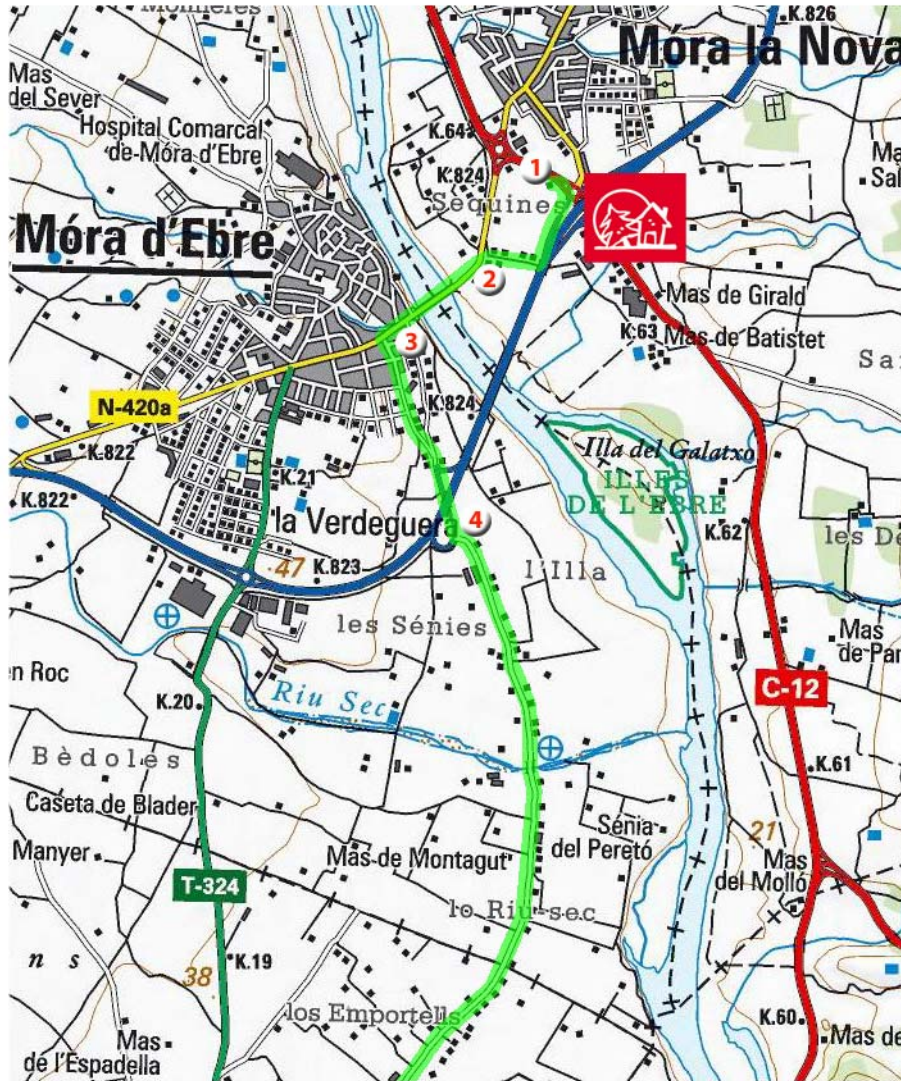

De l'alberg Mas de la Coixa (Móra la Nova)  
a l'alberg Ca la Jepa (Prat de Comte)

pag.1

Imatge cedida per l'Institut Cartogràfic de Catalunya

Imatge cedida per l'Institut Cartogràfic de Catalunya

Imatge cedida per l'Institut Cartogràfic de Catalunya

Imatge cedida per l'Institut Cartogràfic de Catalunya

Imatge cedida per l'Institut Cartogràfic de Catalunya

Imatge cedida per l'Institut Cartogràfic de Catalunya

Imatge cedida per l'Institut Cartogràfic de Catalunya

Imatge cedida per l'Institut Cartogràfic de Catalunya