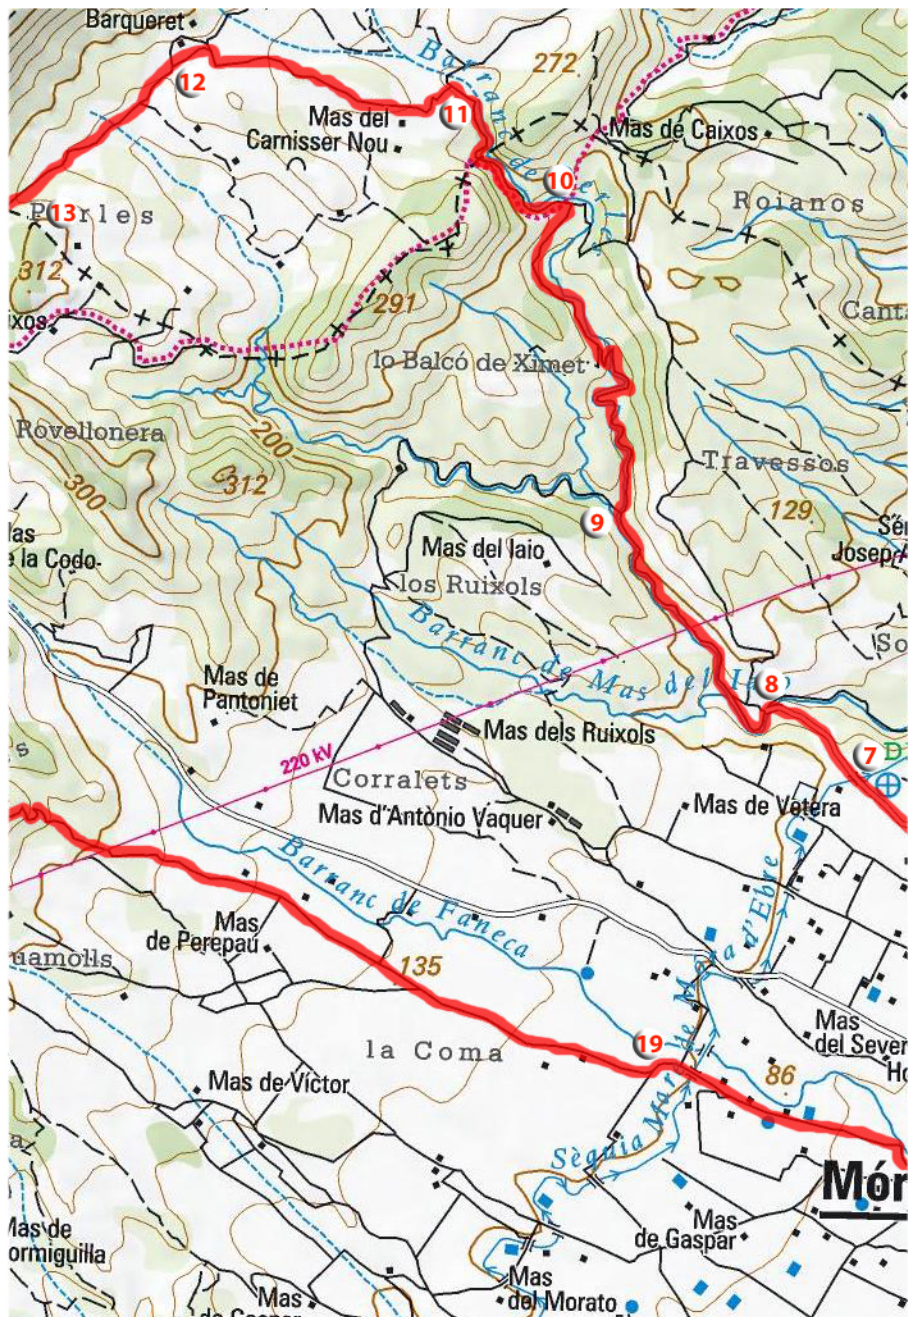

Ruta circular des de l'alberg Mas de la Coixa
(Mora la Nova)

Imatge cedida per l'Institut Cartogràfic de Catalunya

Imatge cedida per l'Institut Cartogràfic de Catalunya