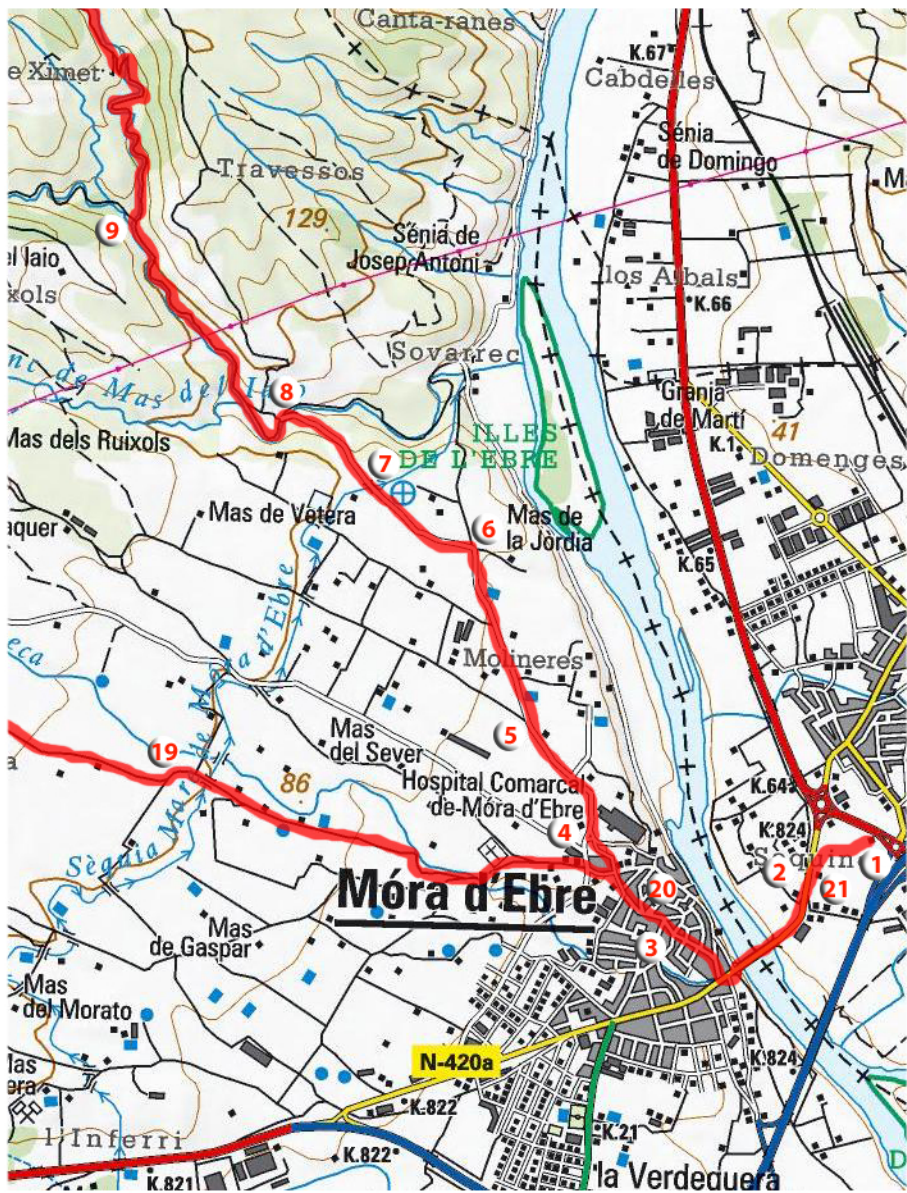

Ruta circular des de l'alberg Mas de la Coixa
(Mora la Nova)

Imatge cedida per l'Institut Cartogràfic de Catalunya

Imatge cedida per l'Institut Cartogràfic de Catalunya