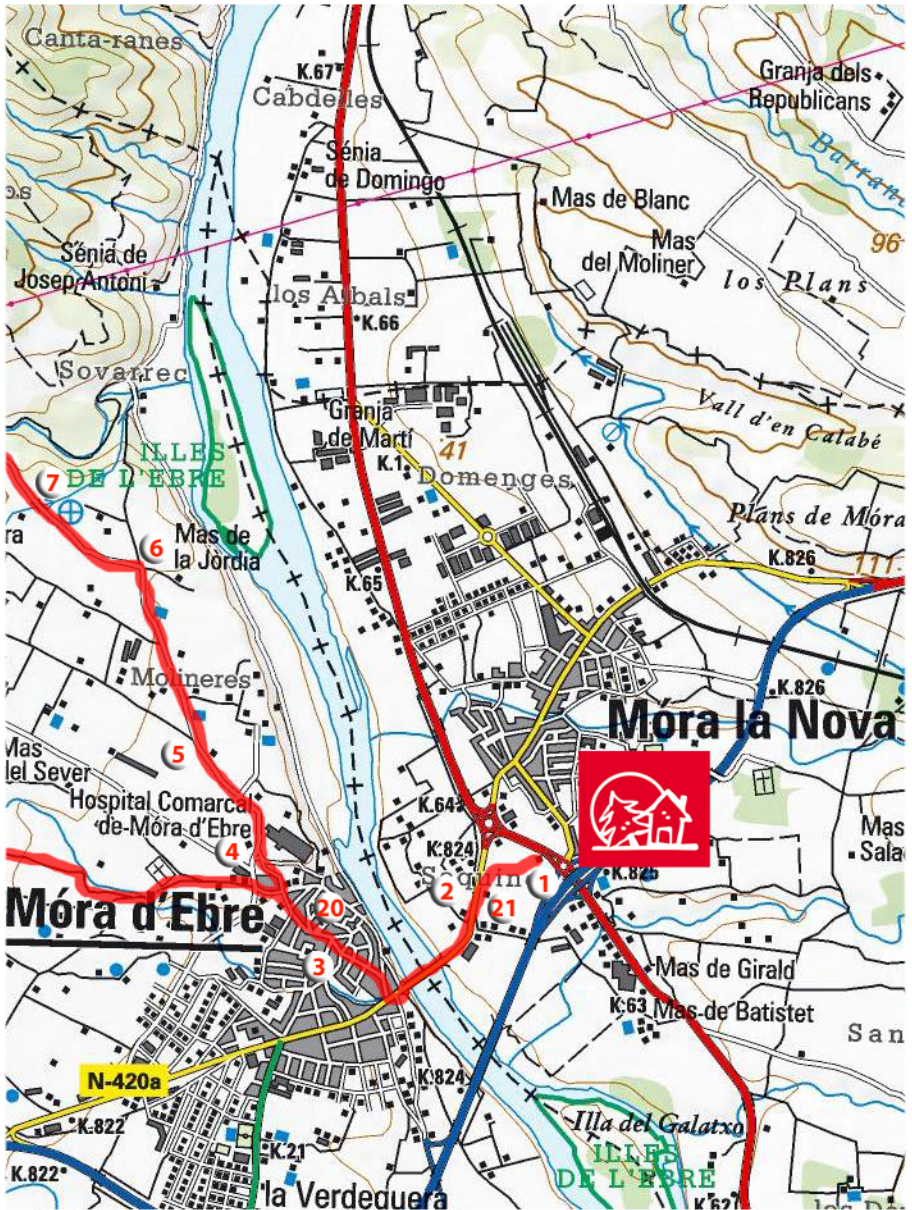

Ruta circular des de l'alberg Mas de la Coixa
(Mora la Nova)

Imatge cedida per l'Institut Cartogràfic de Catalunya

Imatge cedida per l'Institut Cartogràfic de Catalunya